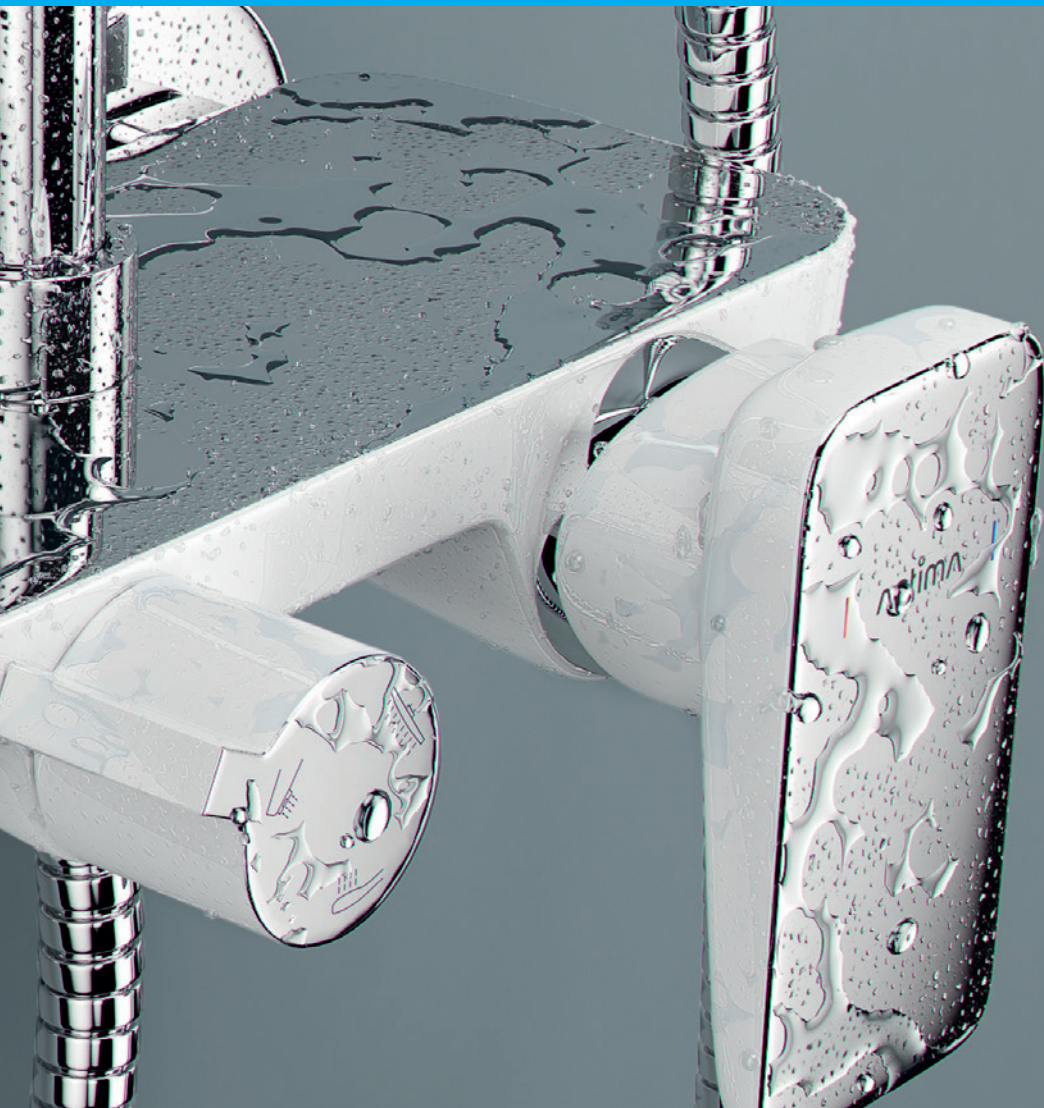

EXCELLENT
STUDIO

PROMOCJE

Ważne do 30.09.2016