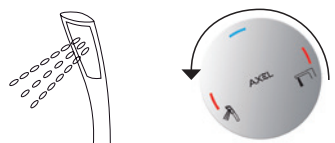

AXEL

Wylewka wannowa

Natrysk

Fix-box inside

Łatwy i stabilny montaż dzięki zastosowaniu podposadzkowego elementu montażowego, który zapewnia także dostęp rewizyjny.

Galisa

Bateria wannowa wolnostojąca
ARAX.5055CR