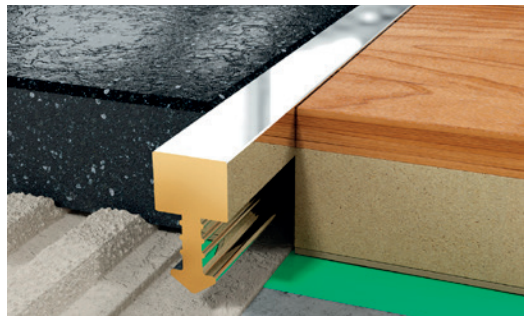

długość: 2000 mm
szerokość 5 mm
kod: LIPMOLCRFK.0,5/200

EXCELLENT

Cena promocyjna brutto
89/szt.

Cena katalogowa
116,-

2. Profil kwadratowy wykończeniowo-ozdobny mosiężny chromowany

długość: 2500 mm
wysokość 10 mm
kod: LIPMOLCRO.10/250