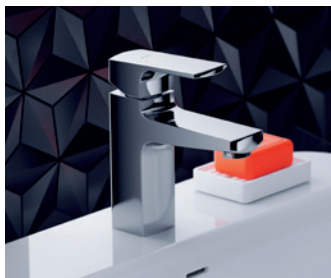

Platania

Bateria umywalkowa

z korkiem click-clack
chrom
kod: ARAX.7001CR

AXEL

Cena promocyjna brutto
339,-

Cena katalogowa
424,-