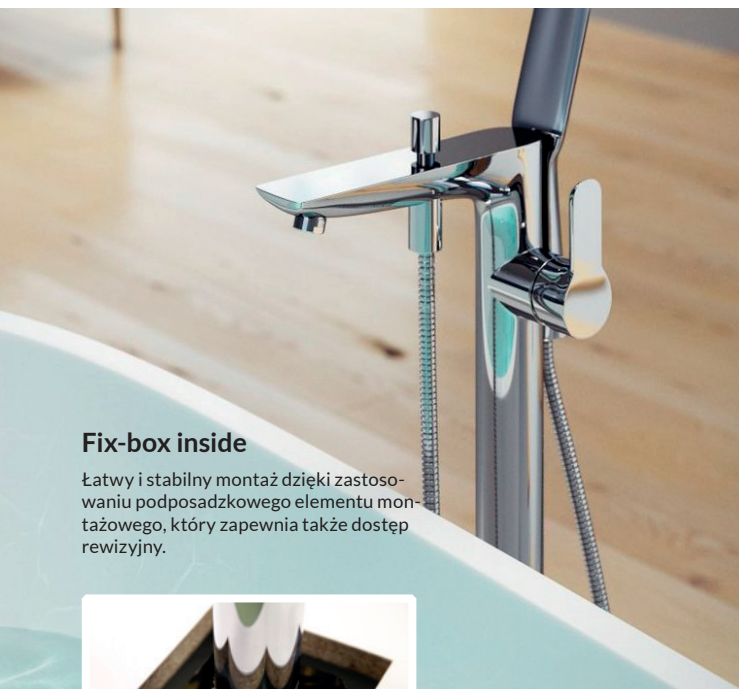

Wanny z przelewem

biała
 1750 x 780 mm
 kod: WAEX.CMP17WH

Cena promocyjna brutto

4 999,-

Cena katalogowa
 6 249,-

POLECAMY BATERIĘ WANNOWĄ WOLNOSTOJĄCĄ OXALIA – STR. 10

Fix-box inside

Łatwy i stabilny montaż dzięki zastosowaniu podposadzkowego elementu montażowego, który zapewnia także dostęp rewizyjny.