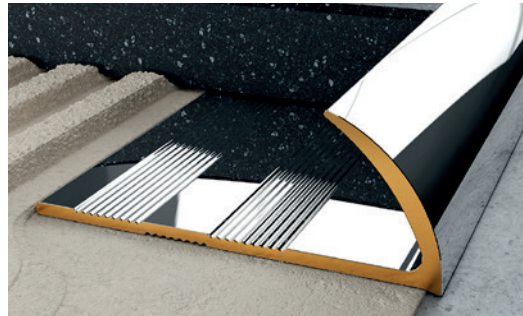

EXCELLENT

Cena promocyjna brutto
159/szt.

Cena katalogowa
200,-

3. Profil licowy prosty mosiężny chromowany

długość: 2500 mm
wysokość 10 mm
kod: LIPMOLCRL.10/250

EXCELLENT

Cena promocyjna brutto
139/szt.

Cena katalogowa
185,-

długość: 2500 mm
wysokość 12 mm
kod: LIPMOLCRL.12/250

EXCELLENT

Cena promocyjna brutto
145/szt.

Cena katalogowa
190,-

Profil krawędziowy mosiężny chromowany

długość: 2500 mm
wysokość 10 mm
kod: LIPMOLCRK.10/250