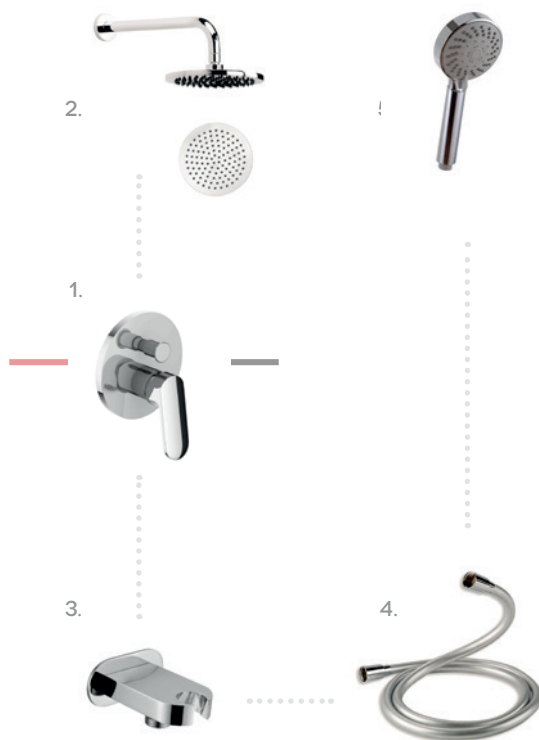

actima

Cena promocyjna brutto

439,-

Cena katalogowa

549,-

Calm
Zestaw podtynkowy
prysznicowy

kod: ARAC.SET5044C

1. bateria prysznicowa podtynkowa, chrom
kod: ARAC.5044CR
2. głowica prysznicowa ABS 20 cm, chrom
kod: ARAC.1209CR
3. przyłącze kątowe z mocowaniem słuchawki, chrom
kod: ARAC.1022CR
4. wąż prysznicowy, 150 cm
kod: ARAC.STD.H-S150
5. słuchawka prysznicowa
kod: ARAC.SH.S3125

actima

Cena promocyjna brutto

729,-

Cena katalogowa
900,-

Pride

Bateria umywalkowa 100

z korkiem click-clack
chrom
kod: ARAC.4001CR

actima