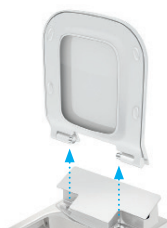

Design by Duravit

System wolnego
opadania

Wytrzymała, odporna
na zarysowania
powierzchnia

Niezwykle cienka,
wytrzymała deska
sedesowa z funkcją
bidetu

Oświetlenie nocne:
deska widoczna w ciemności

Jednolity,
higieniczny
materiał

Ergonomiczny kształt