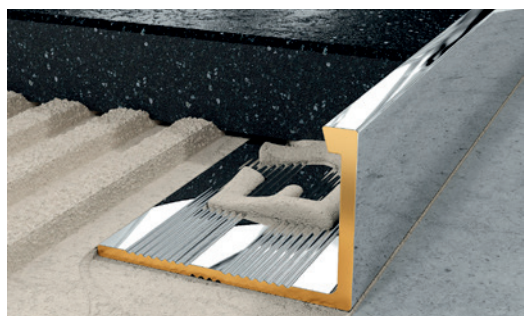

długość: 2000 mm
szerokość 5 mm
kod: LIPMOLCRFK.0,5/200

EXCELLENT

Cena promocyjna brutto
89/szt.

Cena katalogowa
116,-

2. Profil kwadratowy wykończeniowo-ozdobny mosiężny chromowany

długość: 2500 mm
wysokość 10 mm
kod: LIPMOLCRO.10/250

EXCELLENT

Cena promocyjna brutto
159/szt.

Cena katalogowa
200,-

3. Profil licowy prosty mosiężny chromowany

długość: 2500 mm
wysokość 10 mm
kod: LIPMOLCRL.10/250

EXCELLENT

Cena promocyjna brutto
139/szt.

Cena katalogowa
185,-