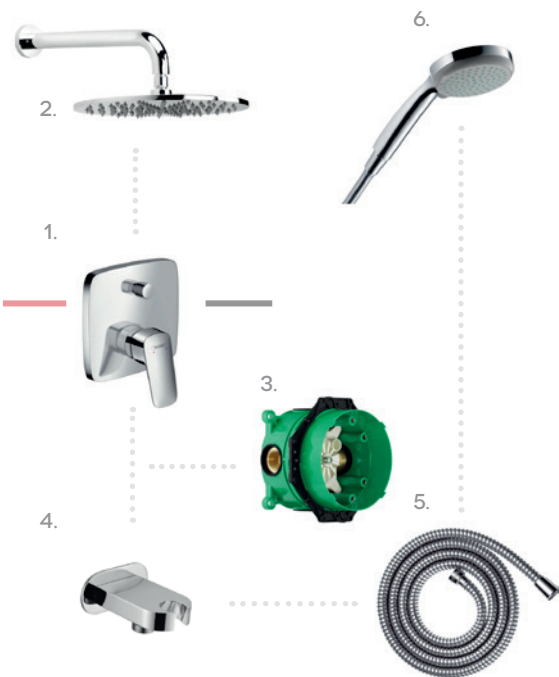

1. bateria Logis wannowa podtynkowa, chrom
  kod: ARHA.71405000
2. głowica prysznicowa 30 cm, chrom
  kod: ARAC.1212CR
3. iBox universal, moduł podtynkowy
  kod: ARHA.01800180
4. przyłącze kątowe z mocowaniem słuchawki, chrom
  kod: ARAC.1022CR
5. wąż prysznicowy z imitacją powierzchni metalicznej chrom, długość 160 cm
  kod: ARHA.28266000
6. słuchawka prysznicowa CROMA
  kod: ARHA.28535000

Logis deLuxe B
Zestaw podtynkowy prysznicowy

kod: ARAC.SET.LOGB

hansgrohe actima

Cena promocyjna brutto

1 749,-

Cena katalogowa
2 151,-