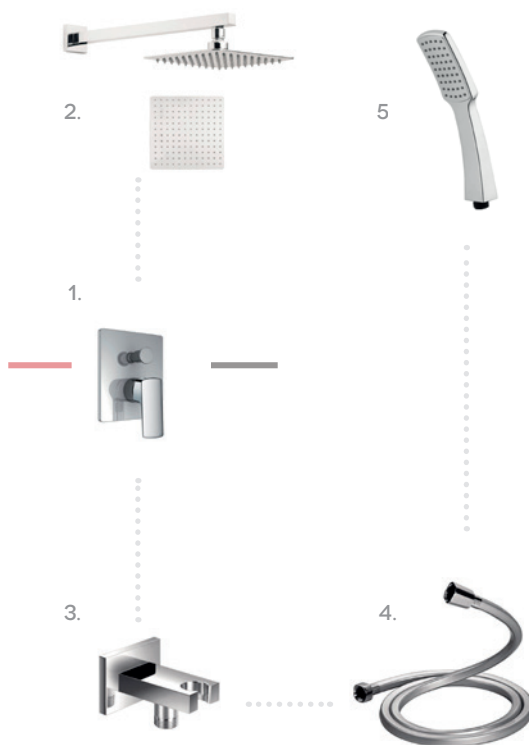

Bateria umywalkowa

wysoka
z korkiem click-clack
chrom
kod: ARAX.7002CR

AXEL

Cena promocyjna brutto
559,-

Cena katalogowa
699,-

Platania

Bateria bidetowa

z korkiem click-clack
chrom
kod: ARAX.7003CR

Cena katalogowa
499,-

Platania

Bateria wannowa

bez zestawu wannowego
chrom
kod: ARAX.7005CR

AXEL

Cena promocyjna brutto
459,-

Cena katalogowa
574,-

Platania
Zestaw podtynkowy
prysznicowy

kod: ARAX.SET7044B

1. bateria prysznicowa podtynkowa, chrom
kod: ARAX.7044CR
2. głowica prysznicowa 20 cm, chrom
kod: ARAC.1224PCR
3. przyłącze kątowe z mocowaniem słuchawki, chrom
kod: ARAC.1522CR
4. wąż prysznicowy, 150 cm
kod: ARAC.STD.H-Q150
5. słuchawka prysznicowa
kod: ARAC.SH.SQ1590